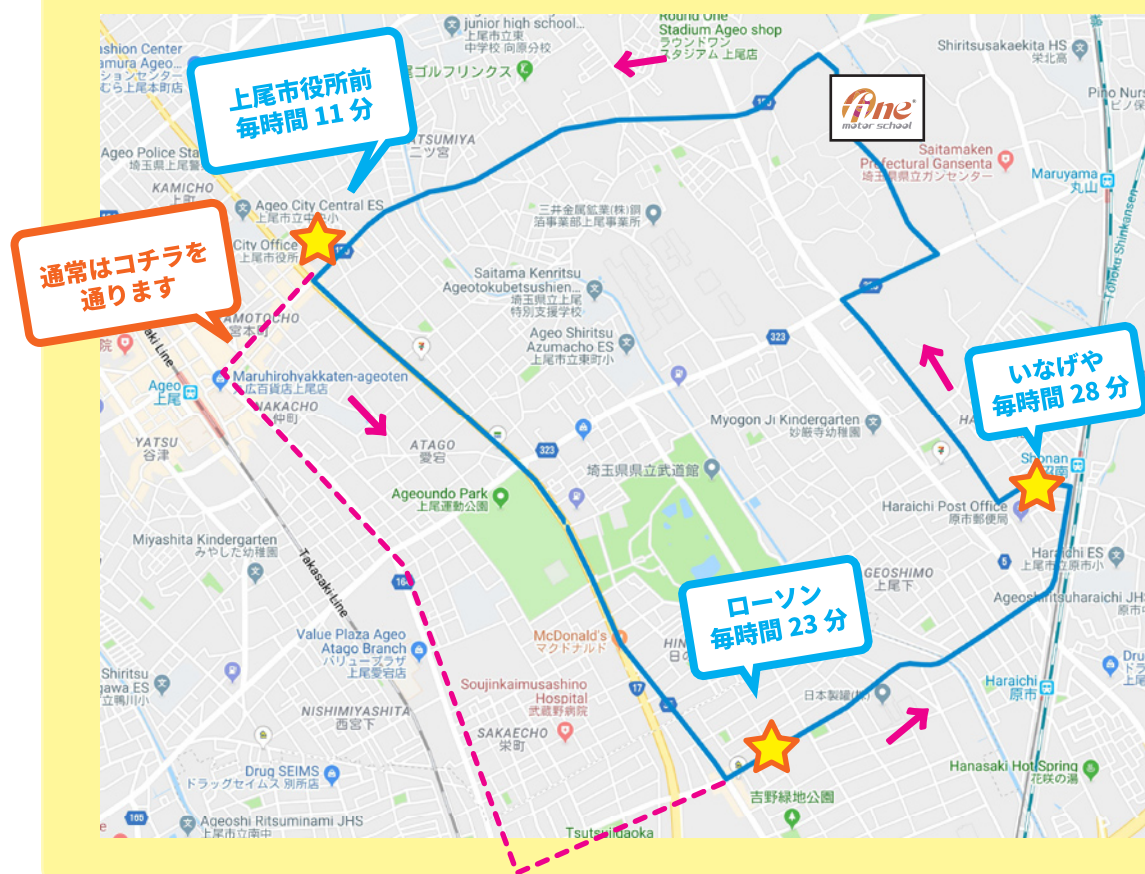

送迎バスルート一時変更のお知らせ

送迎バス「**上尾・沼南線**」をご利用のお客様へお知らせです。**11月18日(日)**は、「**上尾シティマラソン**」の開催に伴い、**旧中山道**への通行が規制されます。そのため「**上尾・沼南線**」は、**9:00～13:00**の間は、**下記ルートに変更**となりますので、**ご注意ください**。

9:00～13:00の間のバスルート

左記の通過時刻は目安です。交通規制に伴いまして、周辺道路の混雑が予想されます。心配な方は、通常より1本早い送迎バスをご利用ください。

13時以降は、通常のルートに戻ります。

ご不明な点がございましたら、受付までお問い合わせください。