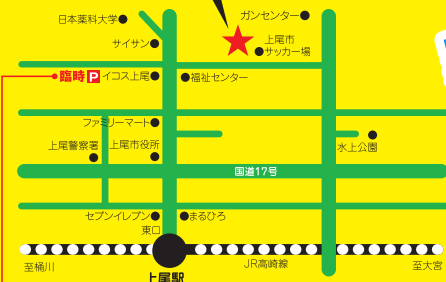

開催場所 ● **ファインモーターズスクール 上尾**