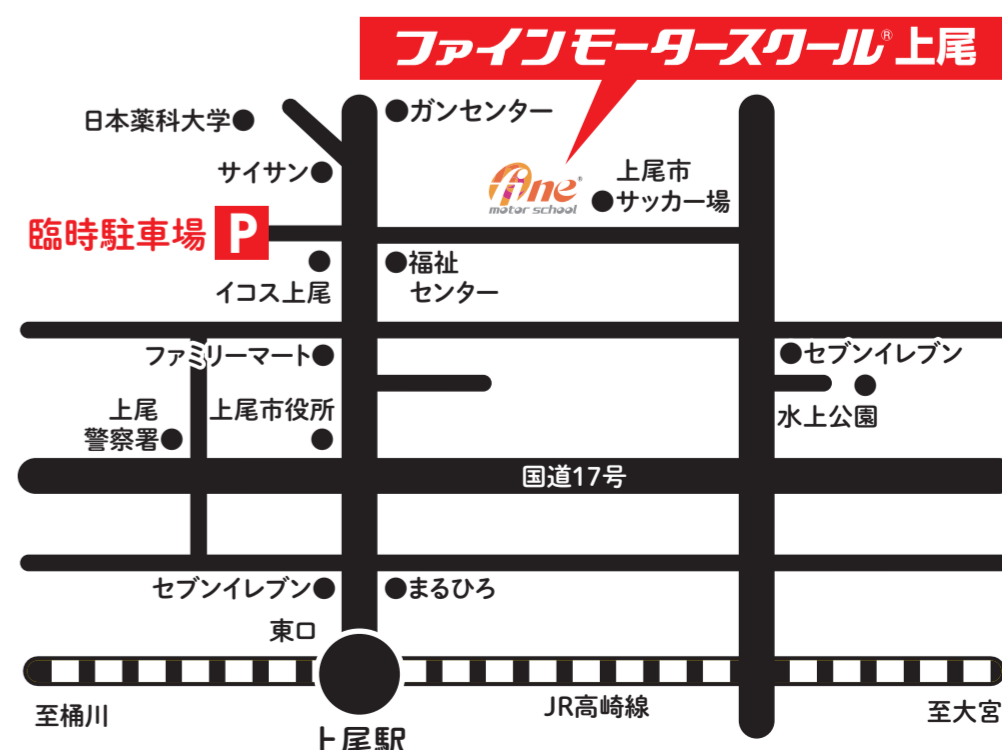

見る!楽しむ!

車両の商談やパーツ & アクセ
サリーの出店・出品ブースが
勢ぞろい!

- パーツ&アクセサリー販売
- 任意保険相談
- 車両展示商談会
- ケーティングカー
- 白バイ・パトカー展示

主催・共催

協力

お問い合わせ・開催場所

ファインモーターズスクール®上尾

☎ 0120-45-7112 〒362-0011 上尾市平塚596-5

●営業時間/平日・土曜日 8:30~20:00 日曜日・祝日 8:30~19:00 第3日曜日 8:30~18:00 ●休校日/月曜日(2・3・8・9・11月は無休)
※営業時間は予告なく変更になる場合がございます。予めご了承ください。

ご来場者全員に素敵な粗品をプレゼント!

※イベント内容は予告なく変更になる場合がございます。