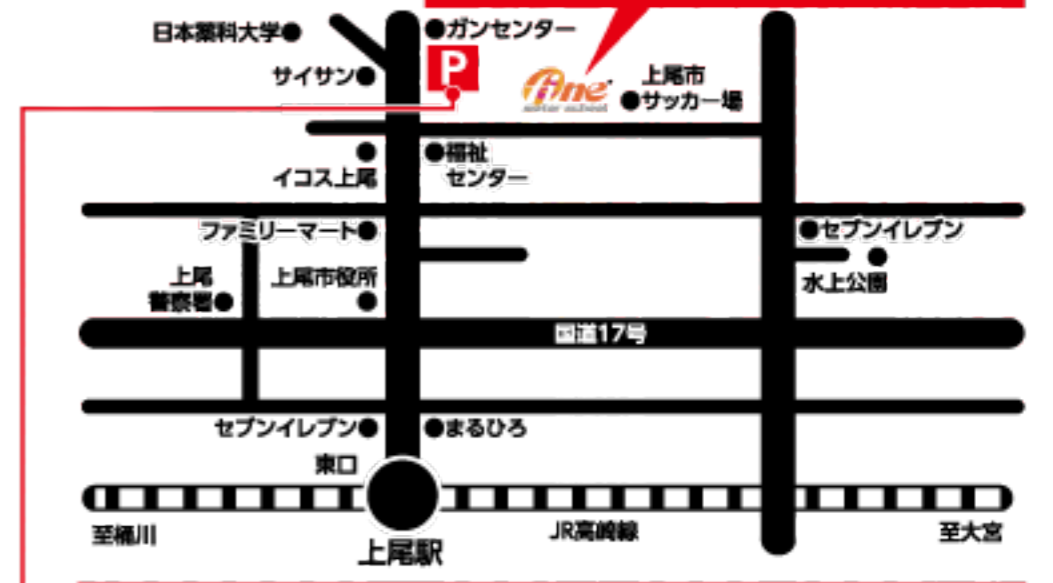

バイク好きの大人から
家族連れまで楽しめる
バイクのお祭り!

またごと バイク フェスティバル

2016

4/29 **祝** FRI 9:30~16:00 (荒天中止)

来場無料

二輪免許を持っていない方、ペーパーライダー集まれ!
**レディース&
ビギナースクール 無料!**

この機会に
ライドオン!

※当日の受付が必要となります。
※定員になり次第、締め切らせていただきます。
※16歳以上。

※イベント内容は予告なく変更になる場合がございます。

主催・共催

協力

お問い合わせ・開催場所

ファインモータースクール®上尾

☎ 0120-45-7112 〒362-0011 上尾市平塚596-5

●営業時間 / 平日・土曜日 8:30~20:00 日曜日・祝日 8:30~19:00 第3日曜日 8:30~18:00 ●休校日 / 月曜日(2・3・8・9・11月は無休)
※営業時間は予告なく変更になる場合がございます。予めご了承ください。

またごとバイクフェスティバル
の最新情報はFacebookで!

ファインモータースクール®上尾

クルマでお越しの方は
臨時Pをご利用ください(王子運送P)
※会場まで無料送迎バス有

ご来場者全員に素敵な粗品をプレゼント!