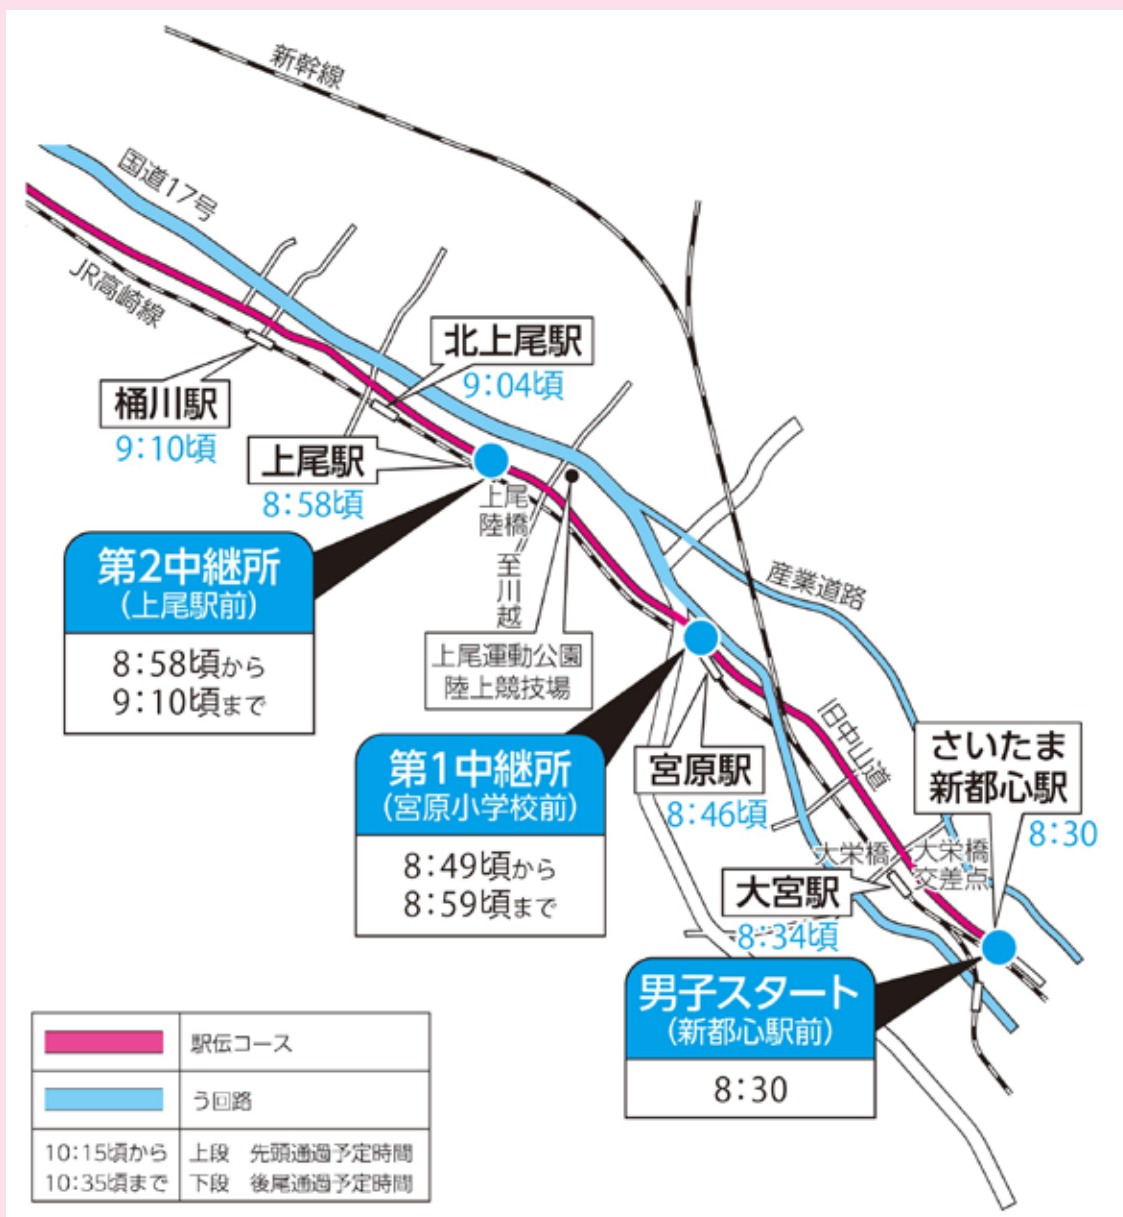

送迎バスをご利用の方へのお知らせ

送迎バスをご利用のお客様へお知らせです。2月5日(日)は「第84回埼玉県駅伝競走大会」の開催に伴い、旧中山道の通行が規制されます。そのため、8:00～10:00頃までの間、道路が混雑しバスの到着が遅れることがありますので、ご注意ください。

旧中山道が駅伝のコースになるため、下記の図の通り交通規制がおこなわれます。お早めにバスを利用されることをおすすめします。

交通規制に伴い、道路全体も混雑による渋滞が予測されます。送迎バスをご利用予定の方は、1本早い時間の送迎バスをご利用いただくか、公共交通機関をご利用ください。