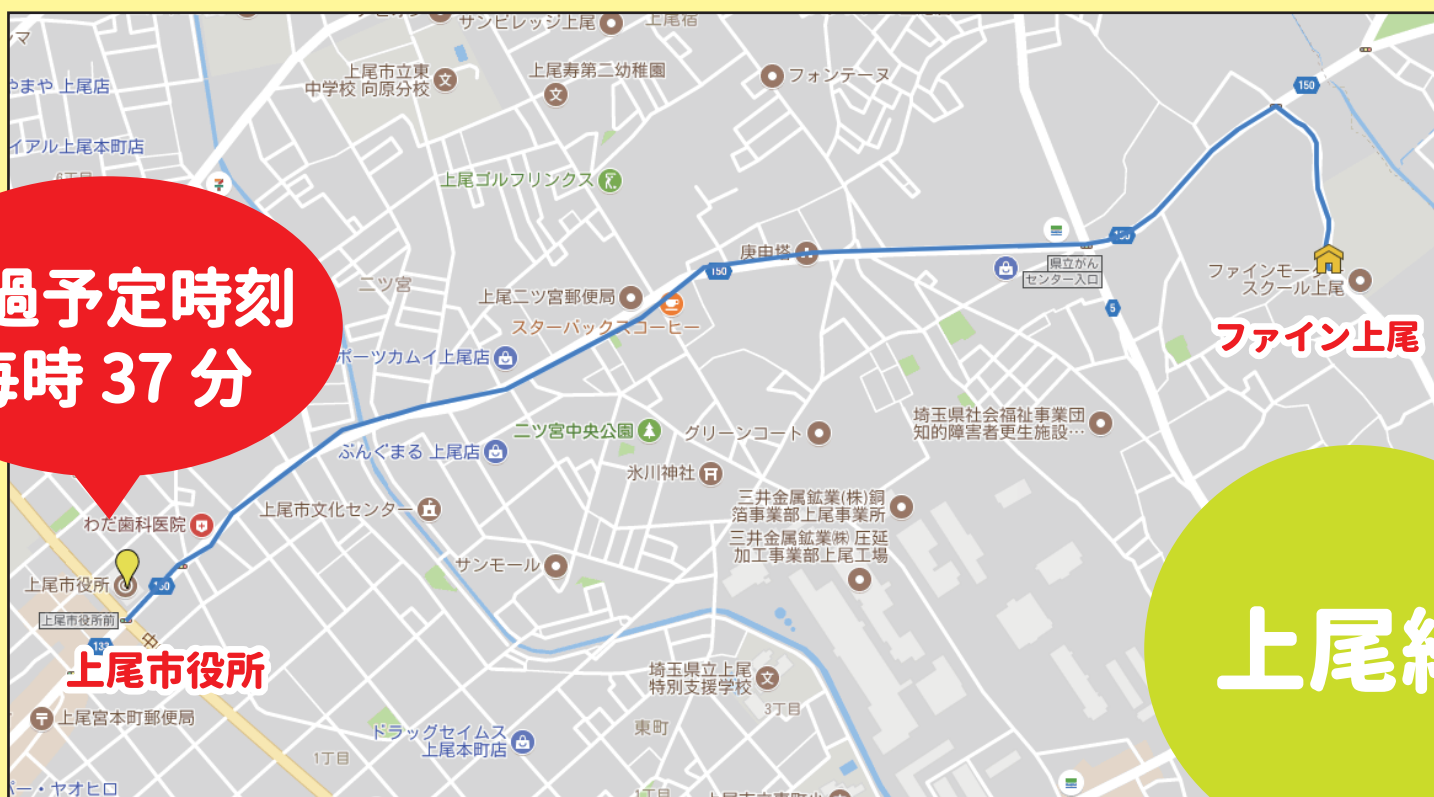

送迎バスルート一時変更のお知らせ

送迎バス「**上尾線**」をご利用のお客様へお知らせです。
11月19日（日）は、「**上尾シティマラソン**」の開催に伴い、**旧中山道**への通行が規制されます。そのため「**上尾線**」は、**8：00～13：00**の間は、「**上尾市役所**」までの**直通運行**となりますので、ご注意ください。

8：00～13：00の間のバスルートと時刻表

ご不明な点がございましたら、
受付までお問い合わせください。