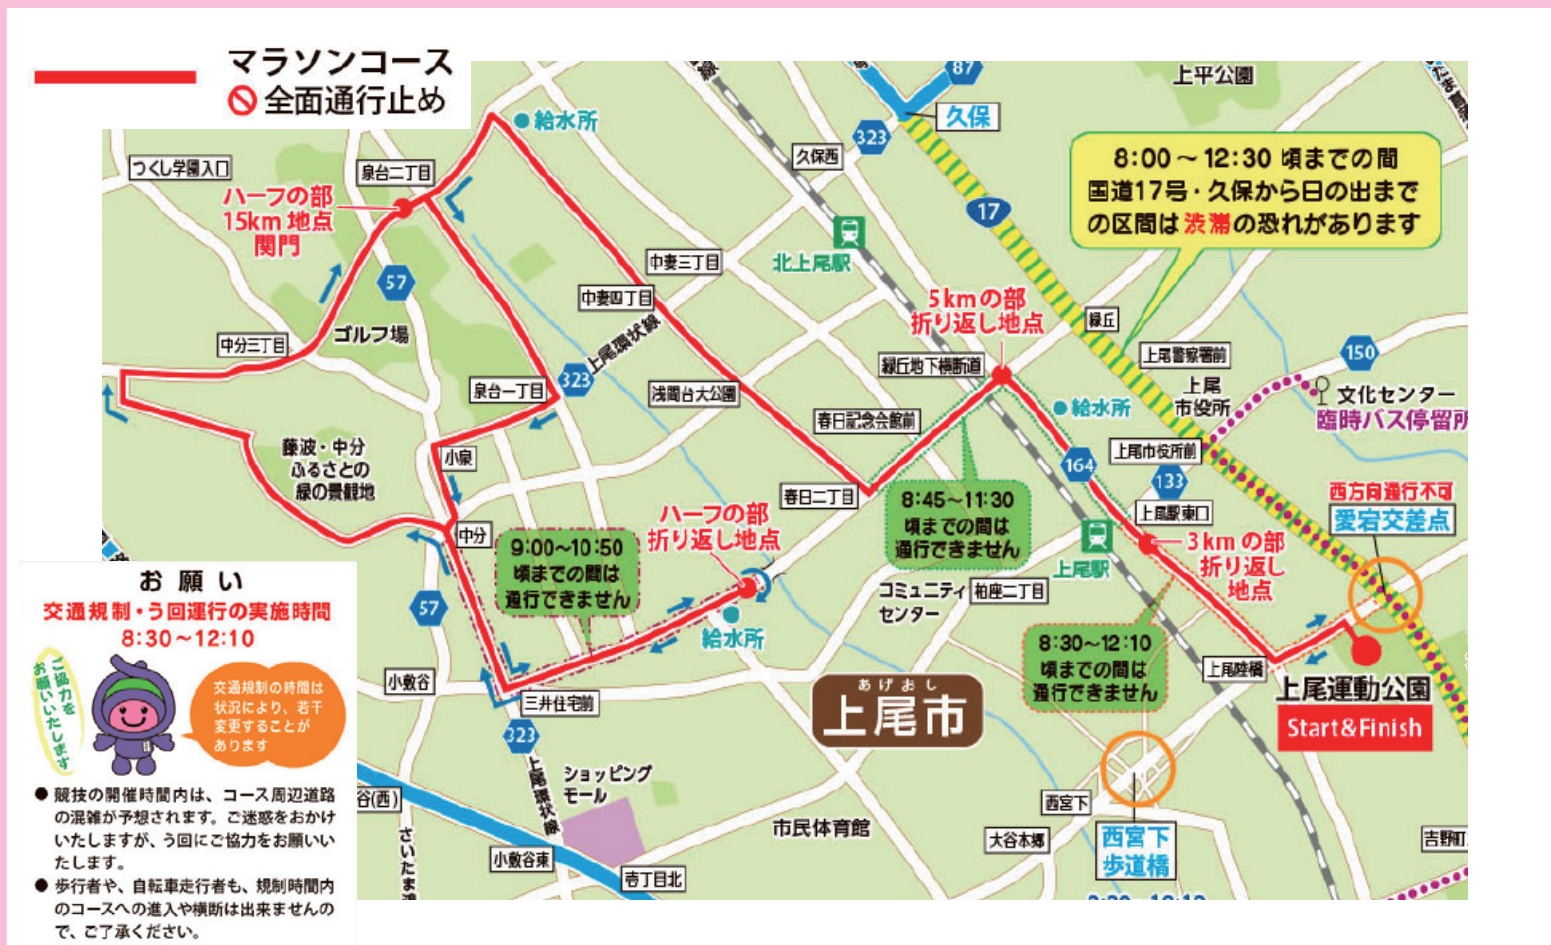

送迎バス「桶川駅西口・上尾駅西口方面」をご利用のお客様へ重要なお知らせです

送迎バス「桶川駅西口・上尾駅西口方面」をご利用のお客様へお知らせです。11月19日（日）は、「上尾シティマラソン」の開催に伴い、上尾市内で交通規制が行われます。そのため、9:00～13:00の間は、該当するコース上での乗降ができませんので、ご注意ください。マラソンルート以外の場所でも、当日は道路の混雑が予想されますので、1本早いバスをご利用ください。マラソンルートの詳細につきましては、下記の地図をご確認ください。

上尾シティマラソンのマラソンルート

ご不明な点がございましたら、受付までお問い合わせください。