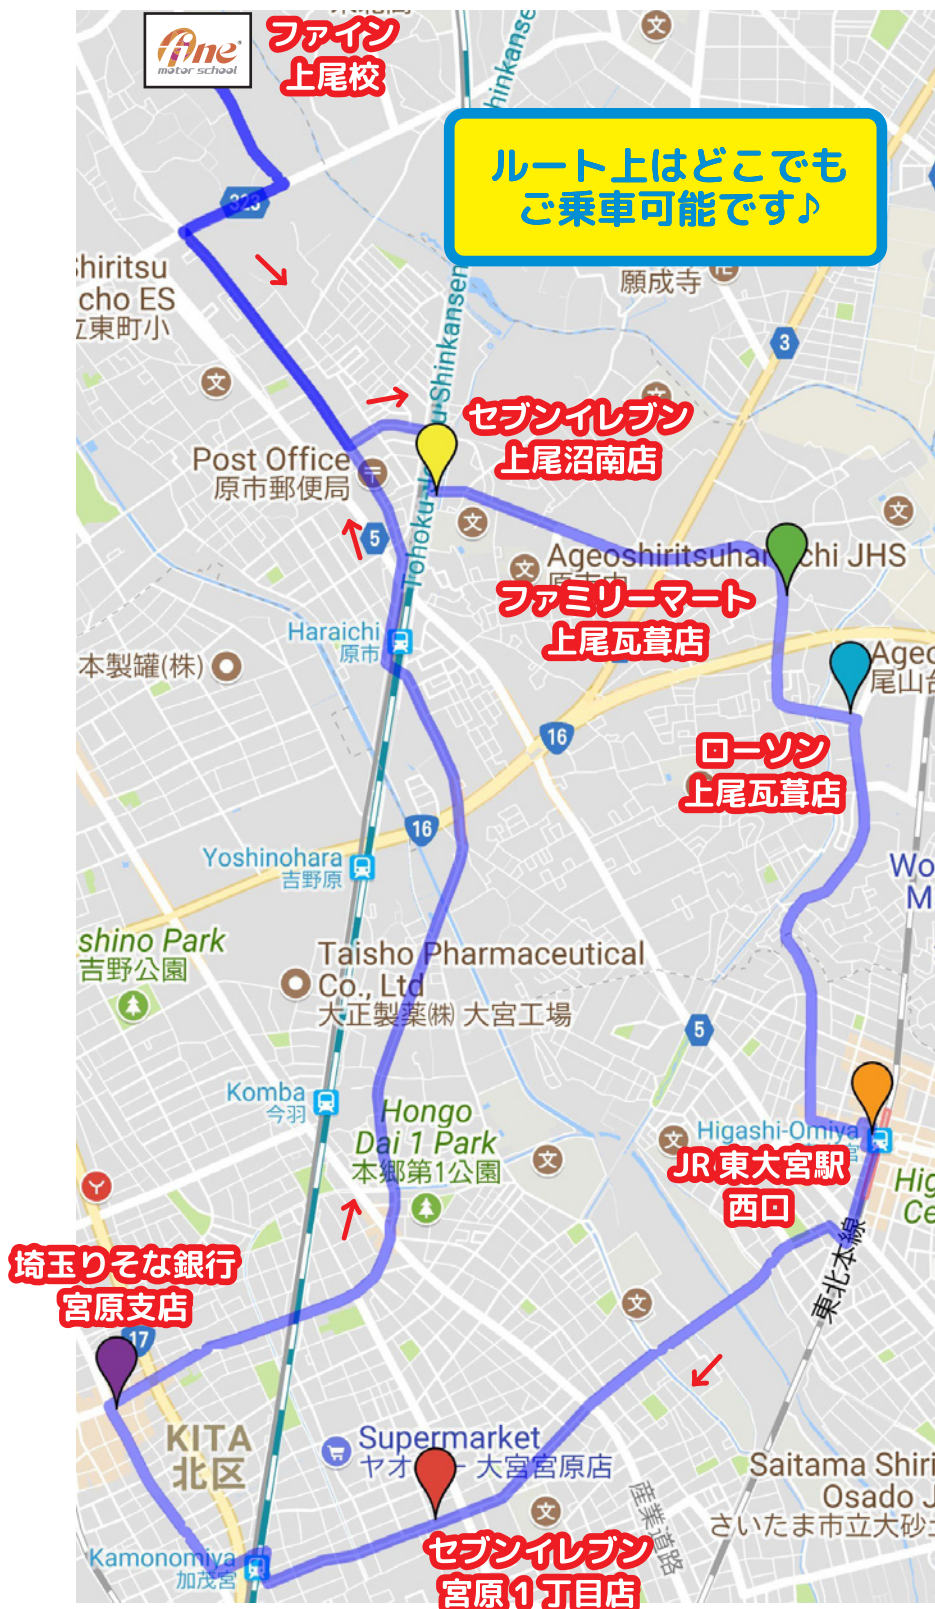

上尾校【東大宮・宮原線】 路線図・時刻表

通過予定時刻

ファインモーター スクール上尾校発	毎時58分 朝7時台は43分
セブンイレブン 上尾沼南店	毎時1分 朝7時台は46分
ファミリーマート 上尾瓦葺店	毎時3分 朝7時台は48分
ローソン 上尾瓦葺店	毎時8分 朝7時台は53分
JR東大宮駅 西口ロータリー	毎時15分 朝7時台は0分
セブンイレブン 宮原一丁目店	毎時18分 朝7時台は3分
埼玉りそな銀行 宮原支店前	毎時28分 朝7時台は13分
ファインモーター スクール上尾校着	毎時43分 朝7時台は30分

- バスにご乗車する際は、予約の必要はありません。
- 上記の時刻表は、通過予定時刻です。記載の時刻より2、3分早めに通過する場合がございます。
- 時間に余裕を持ってお待ちいただき、バスが見えたら、大きく手を挙げてご乗車ください。
- 渋滞により、時刻表通りに運行できない場合もございますのでご了承ください。
- 営業時間変更に伴い、送迎バス運行時間も変更いたしますのでご注意ください。