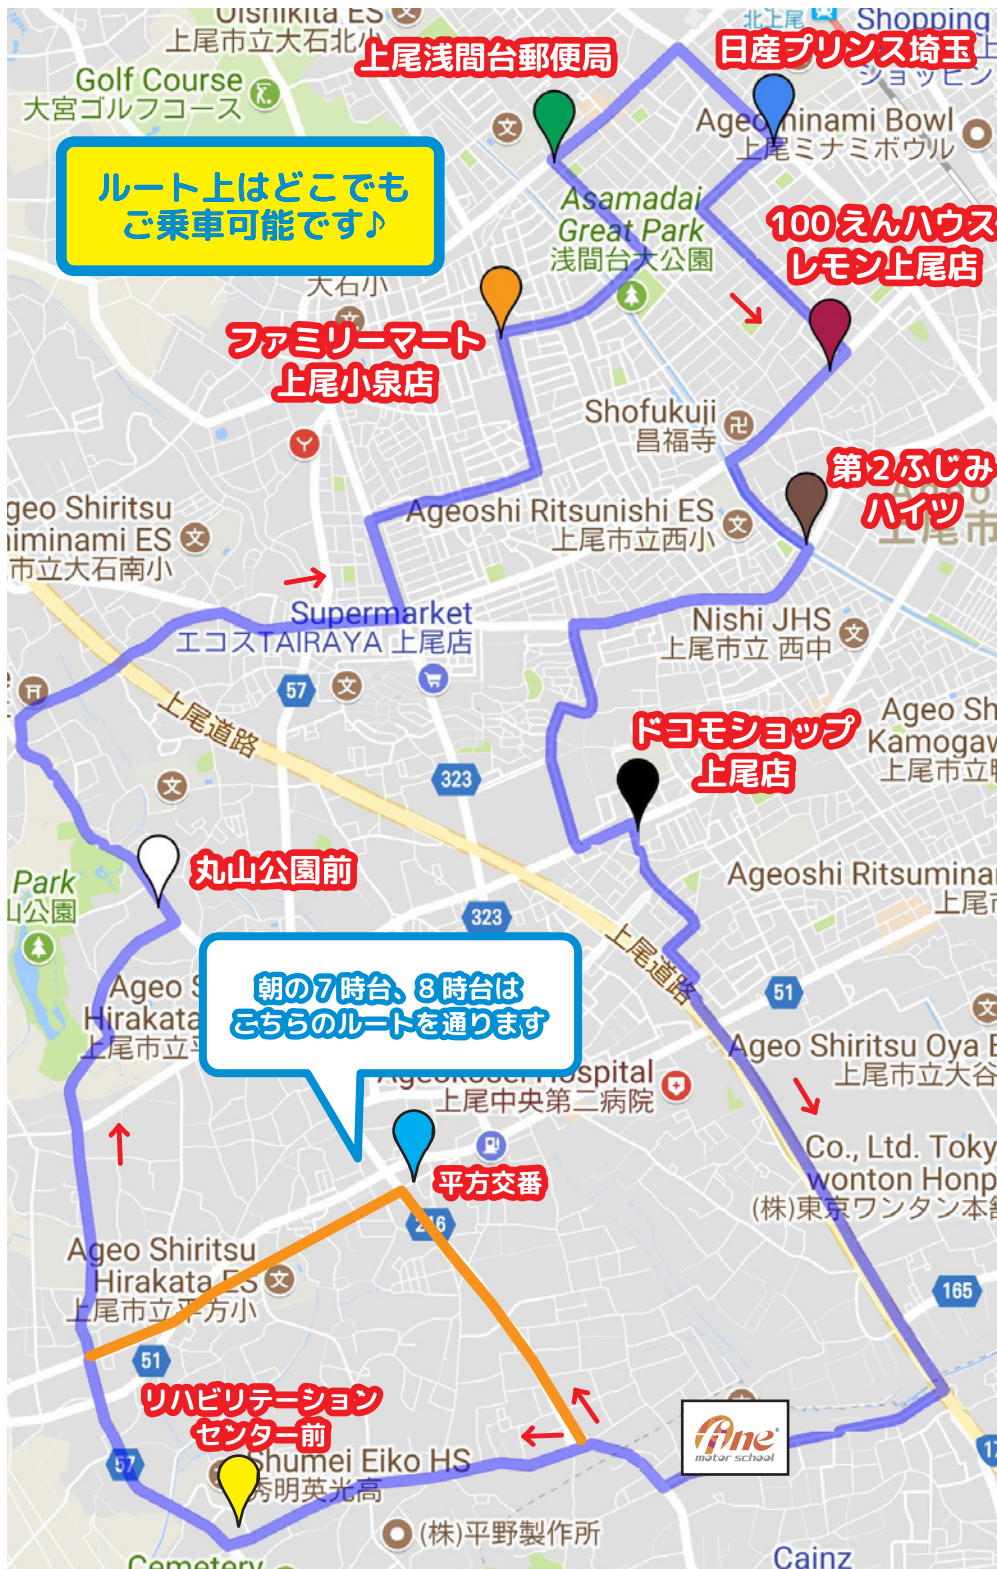

指扇校【平方・小泉線】路線図・時刻表

通過予定時刻

ファインモーター スクール指扇校発	毎時0分
リハビリテーショ ンセンター前 (朝7時、8時台は 平方交番)	毎時5分
丸山公園前	毎時12分
ファミリーマート 上尾小泉店	毎時25分
上尾浅間台郵便局	毎時28分
日産プリンス埼玉	毎時30分
100えんハウス レモン上尾店	毎時33分
第2ふじみハイツ	毎時35分
ドコモショップ 上尾店	毎時40分
ファインモーター スクール指扇校着	毎時49分

- バスにご乗車する際は、予約の必要はありません。
- 上記の時刻表は、通過予定時刻です。記載の時刻より2、3分早めに通過する場合がございます。
- 時間に余裕を持ってお待ちいただき、バスが見えたら、大きく手を挙げてご乗車ください。
- 渋滞により、時刻表通りに運行できない場合もございますのでご了承ください。
- 営業時間変更に伴い、送迎バス運行時間も変更いたしますのでご注意ください。