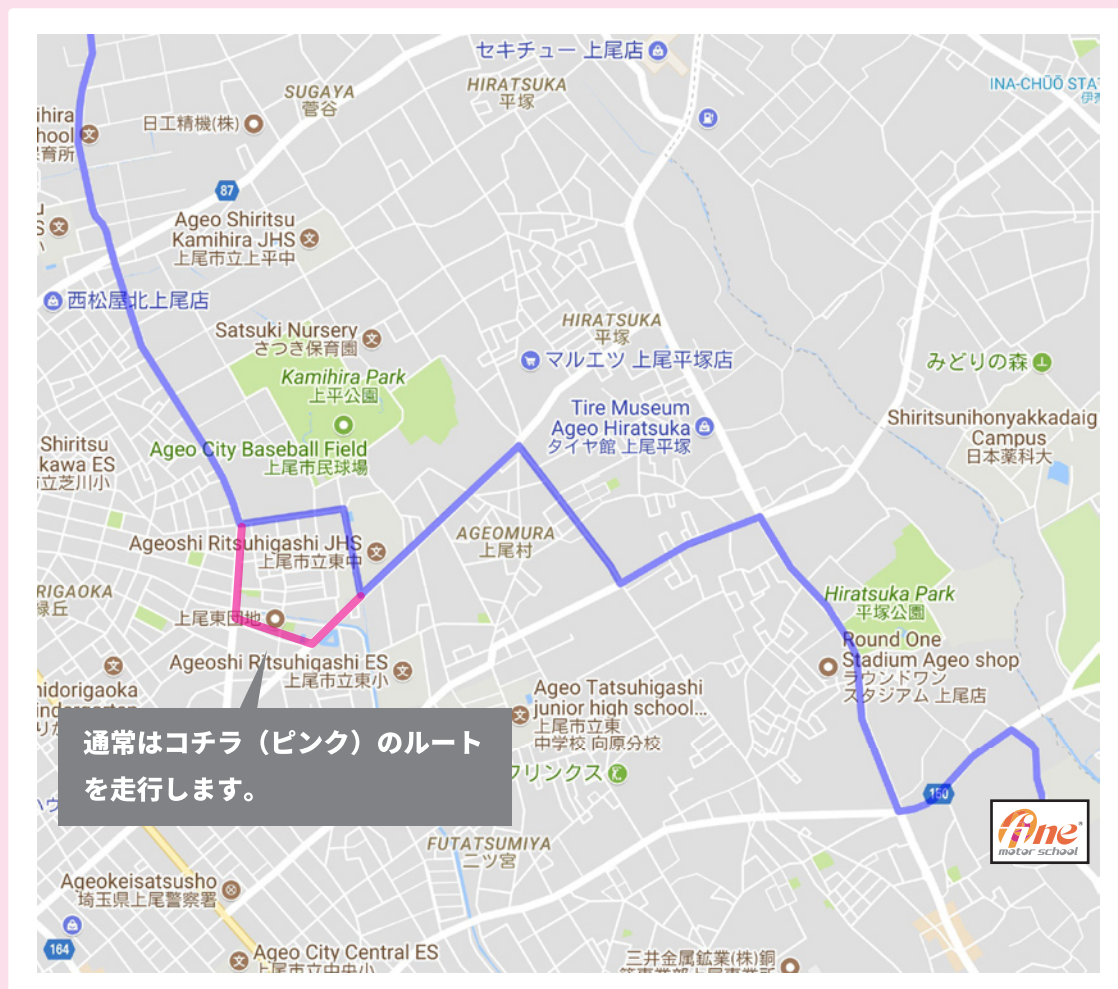

お祭り開催のため

桶川・北上尾線のルートが変更になります

桶川・北上尾線をご利用のお客様へお知らせです。

7月21日(土)は、「上尾東団地夏祭り」の開催に伴い、一部道路の通行が規制されます。そのため**16:00以降はルートを変更して運行いたします。**道路が混雑しバスの到着が遅れることがありますので、ご注意ください。

16:00 ~ 営業終了まで

交通規制に伴い、道路全体も混雑による渋滞が予測されます。送迎バスをご利用予定の方は、1本早い時間の送迎バスをご利用いただくか、公共交通機関をご利用ください。