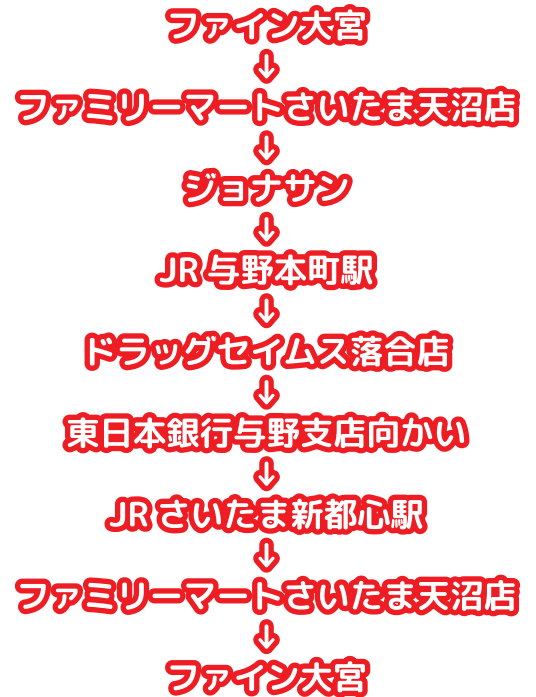

大宮校【新都心・与野線】 路線図・時刻表

ルート上はどこでも
ご乗車可能です♪

※記載されている建物は、停留所ではありません。
通過時刻の目安として、ご利用くださいませ。
※進行方向側の車線でお待ちください。

ファインモーター スクール大宮校発	ファミリーマート さいたま天沼店	ジョナサン 北与野店	JR与野本町駅	ドラッグセイムス 落合店	東日本銀行 与野支店向かい	JRさいたま新都心駅	ファミリーマート さいたま天沼店	ファインモーター スクール大宮校着
	7:05	7:14	7:20	7:22	7:26	7:32	7:40	7:45
8:00	8:05	8:14	8:20	8:22	8:26	8:32	8:40	8:45
9:00	9:05	9:14	9:20	9:22	9:26	9:32	9:40	9:45
10:00	10:05	10:14	10:20	10:22	10:26	10:32	10:40	10:45
11:00	11:05	11:14	11:20	11:22	11:26	11:32	11:40	11:45
12:00	12:05	12:14	12:20	12:22	12:26	12:32	12:40	12:45
13:00	13:05	13:14	13:20	13:22	13:26	13:32	13:40	13:45
14:00	14:05	14:14	14:20	14:22	14:26	14:32	14:40	14:45
15:00	15:05	15:14	15:20	15:22	15:26	15:32	15:40	15:45
16:00	16:05	16:14	16:20	16:22	16:26	16:32	16:40	16:45
17:00	17:05	17:14	17:20	17:22	17:26	17:32	17:40	17:45
18:00	18:05	18:14	18:20	18:22	18:26	18:32	18:40	18:45
19:00	19:05	19:14	19:20	19:22	19:26	19:32	19:40	19:45
20:00	20:05	20:14	20:20	20:22	20:26	20:32	20:40	20:45
21:00								