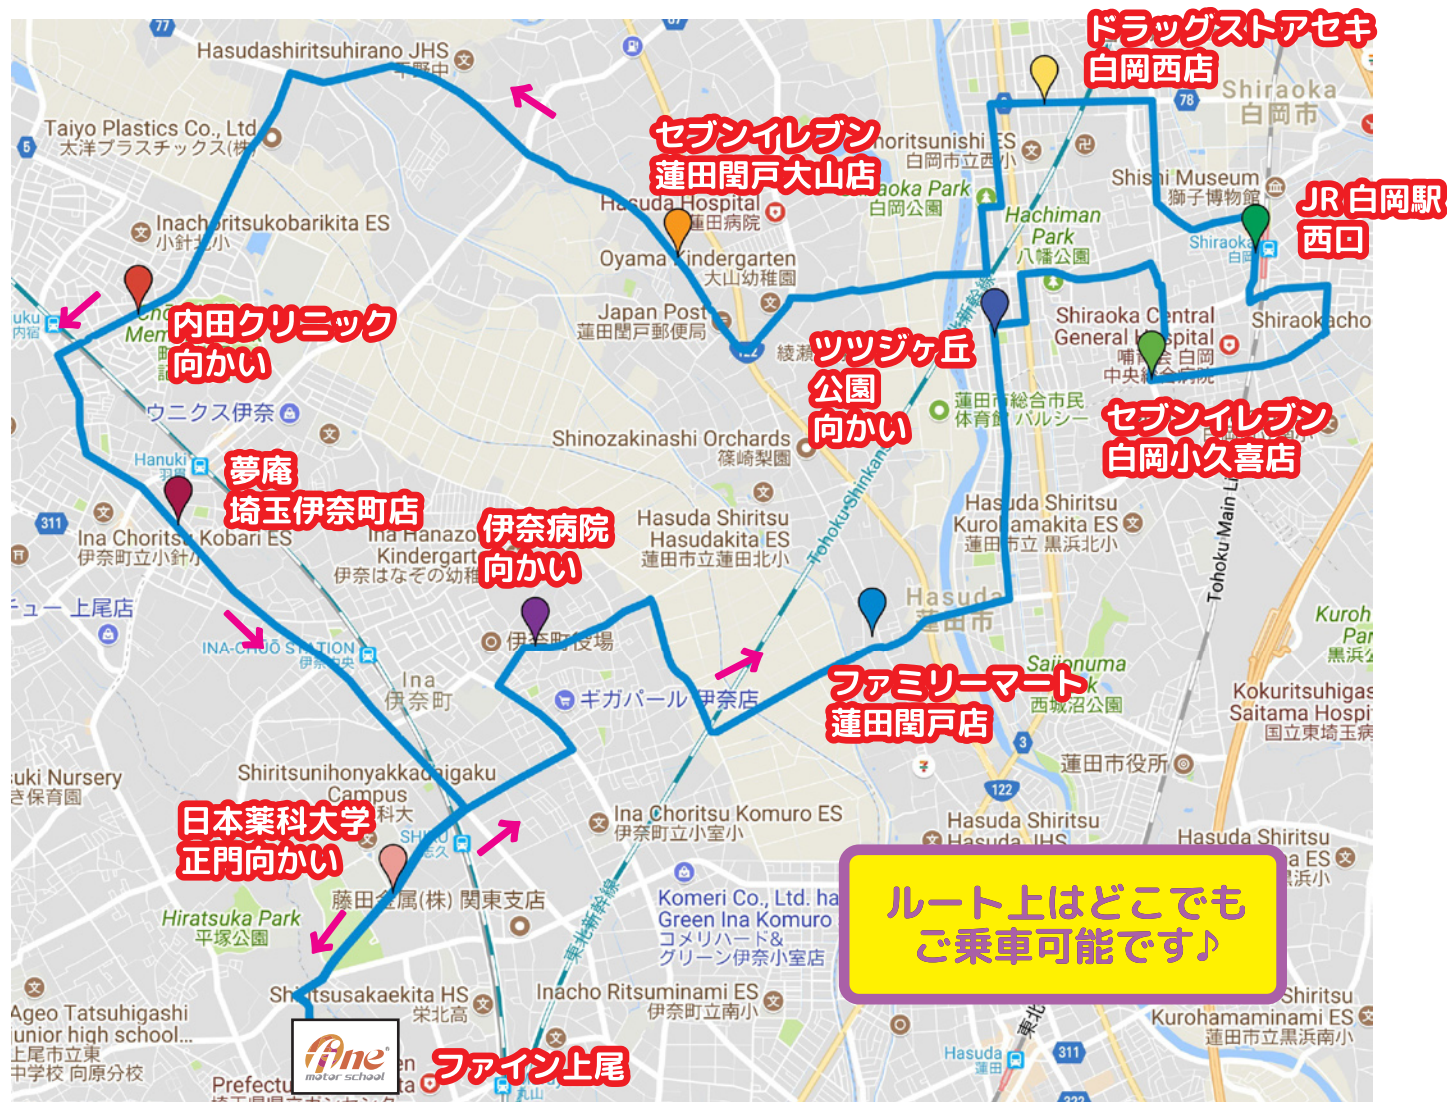

# 上尾校【白岡・内宿線】路線図・時刻表（日曜・祝日）

ファイン上尾	伊奈病院 向かい	ファミー マート 蓮田関戸店	ツツジヶ丘 公園向かい	セブンイレブン 白岡小久喜店	JR白岡駅西口	ドラッグストア セキ白岡西店	セブンイレブン蓮 田関戸大山店	内田クリニック 向かい	夢庵埼玉伊奈 町店	日本薬科大学 正門向かい	ファイン上尾
	8:07	8:14	8:21	8:27	8:36	8:43	8:54	9:02	9:07	9:12	9:16
9:30	9:37	9:44	9:51	9:57	10:06	10:13	10:24	10:32	10:37	10:42	10:46
11:00	11:07	11:14	11:21	11:27	11:36	11:43	11:54	12:02	12:07	12:12	12:16
12:30	12:37	12:44	12:51	12:57	13:06	13:13	13:24	13:32	13:37	13:42	13:46
14:00	14:07	14:14	14:21	14:27	14:36	14:43	14:54	15:02	15:07	15:12	15:16
15:30	15:37	15:44	15:51	15:57	16:06	16:13	16:24	16:32	16:37	16:42	16:46
17:00	送りのみ										
18:00											
19:00											

- バスにご乗車する際は、予約の必要はありません。
- 上記の時刻表は、通過予定時刻です。記載の時刻より2、3分早めに通過する場合がございます。
- 時間に余裕を持ってお待ちいただき、バスが見えたら、大きく手を挙げてご乗車ください。
- 渋滞により、時刻表通りに運行できない場合もございますのでご了承ください。
- 営業時間変更に伴い、送迎バス運行時間も変更いたしますのでご注意ください。

# 上尾校【白岡・内宿線】路線図・時刻表（平日・土曜）

ファイン上尾	伊奈病院 向かい	ファミー マート 蓮田閩戸店	ツツジヶ丘 公園向かい	セブンイレブン 白岡小久喜店	JR白岡駅西口	ドラッグストア セキ白岡西店	セブンイレブン 蓮田閩戸大山 店	内田クリニック 向かい	夢庵埼玉伊奈 町店	日本薬科大学 正門向かい	ファイン上尾
	8:07	8:14	8:21	8:27	8:36	8:43	8:54	9:02	9:07	9:12	9:16
9:30	9:37	9:44	9:51	9:57	10:06	10:13	10:24	10:32	10:37	10:42	10:46
11:00	11:07	11:14	11:21	11:27	11:36	11:43	11:54	12:02	12:07	12:12	12:16
12:30	12:37	12:44	12:51	12:57	13:06	13:13	13:24	13:32	13:37	13:42	13:46
14:00	14:07	14:14	14:21	14:27	14:36	14:43	14:54	15:02	15:07	15:12	15:16
15:30	15:37	15:44	15:51	15:57	16:06	16:13	16:24	16:32	16:37	16:42	16:46
17:00	17:07	17:14	17:21	17:27	17:36	17:43	17:54	18:02	18:07	18:12	18:16
18:30	送りのみ										
20:00											