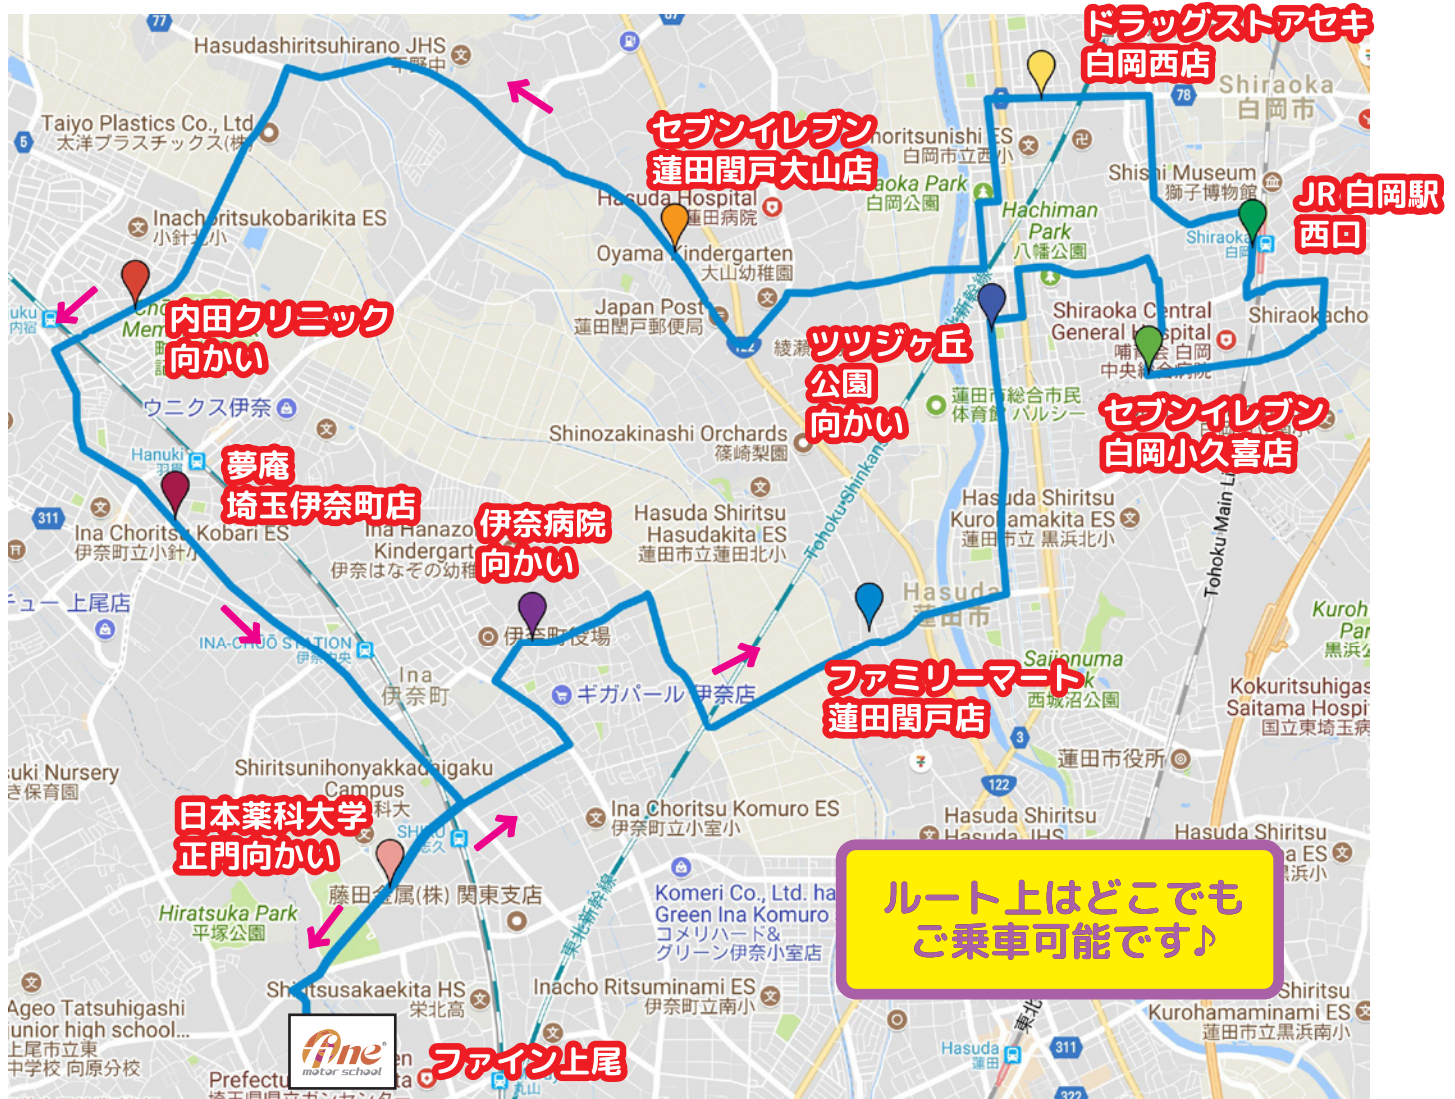

# 上尾校【白岡・内宿線】路線図・時刻表（日曜・祝日）

ファイン上尾	伊奈病院 向かい	ファミー マート 蓮田関戸店	ツツジヶ丘 公園向かい	セブンイレブン 白岡小久喜店	JR白岡駅西口	ドラッグストア セキ白岡西店	セブンイレブン蓮 田関戸大山店	内田クリニック 向かい	夢庵埼玉伊奈 町店	日本薬科大学 正門向かい	ファイン上尾
	8:07	8:14	8:21	8:27	8:36	8:43	8:54	9:02	9:07	9:12	9:16
9:30	9:37	9:44	9:51	9:57	10:06	10:13	10:24	10:32	10:37	10:42	10:46
11:00	11:07	11:14	11:21	11:27	11:36	11:43	11:54	12:02	12:07	12:12	12:16
12:30	12:37	12:44	12:51	12:57	13:06	13:13	13:24	13:32	13:37	13:42	13:46
14:00	14:07	14:14	14:21	14:27	14:36	14:43	14:54	15:02	15:07	15:12	15:16
15:30	15:37	15:44	15:51	15:57	16:06	16:13	16:24	16:32	16:37	16:42	16:46
17:00	送りのみ										
18:00											
19:00											

- バスにご乗車する際は、予約の必要はありません。
- 上記の時刻表は、通過予定時刻です。記載の時刻より2、3分早めに通過する場合がございます。
- 時間に余裕を持ってお待ちいただき、バスが見えたら、大きく手を挙げてご乗車ください。
- 渋滞により、時刻表通りに運行できない場合もございますのでご了承ください。
- 営業時間変更に伴い、送迎バス運行時間も変更いたしますのでご注意ください。

# 上尾校【白岡・内宿線】路線図・時刻表（平日・土曜）

ファイン上尾	伊奈病院 向かい	ファミー マート 蓮田閩戸店	ツツジヶ丘 公園向かい	セブンイレブン 白岡小久喜店	JR白岡駅西口	ドラッグストア セキ白岡西店	セブンイレブン 蓮田閩戸大山 店	内田クリニック 向かい	夢庵埼玉伊奈 町店	日本薬科大学 正門向かい	ファイン上尾
	8:07	8:14	8:21	8:27	8:36	8:43	8:54	9:02	9:07	9:12	9:16
9:30	9:37	9:44	9:51	9:57	10:06	10:13	10:24	10:32	10:37	10:42	10:46
11:00	11:07	11:14	11:21	11:27	11:36	11:43	11:54	12:02	12:07	12:12	12:16
12:30	12:37	12:44	12:51	12:57	13:06	13:13	13:24	13:32	13:37	13:42	13:46
14:00	14:07	14:14	14:21	14:27	14:36	14:43	14:54	15:02	15:07	15:12	15:16
15:30	15:37	15:44	15:51	15:57	16:06	16:13	16:24	16:32	16:37	16:42	16:46
17:00	17:07	17:14	17:21	17:27	17:36	17:43	17:54	18:02	18:07	18:12	18:16
18:30	送りのみ										
20:00											