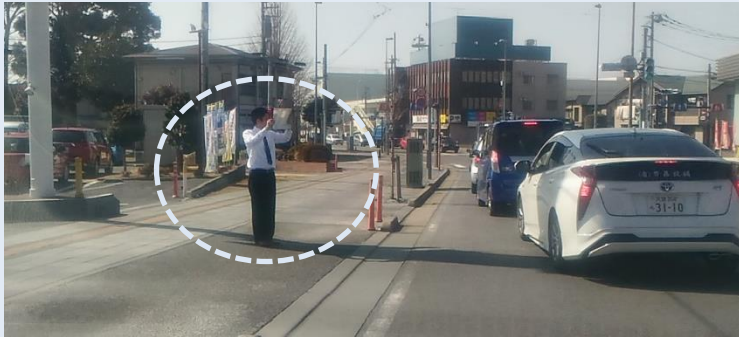

西大宮校【西大宮・日進線】

ファイン 西大宮	大宮 アルディージャ	JR西大宮駅 北口	旧イオン大宮西店	イオン大宮店	日進駅北口 ロータリー	聖学院大学 (川側駐車場前)	ファイン 西大宮
毎時0分発	毎時6分	毎時10分	毎時19分	毎時27分	毎時31分	毎時40分	毎時46分着

※夜19時以降は、ファインからの送りのみとなります。ご注意ください。

- バスにご乗車する際は、予約の必要はありません。
- 上記の時刻表は、通過予定時刻です。5分前には乗車予定場所でお待ちください。
- 時間に余裕を持ってお待ちいただき、バスが見えたら、大きく手を挙げてご乗車ください。
- 渋滞により、時刻表通りに運行できない場合もございますのでご了承ください。
- 工事・交通規制がある際は、送迎ルートを迂回いたします。
- 営業時間変更に伴い、送迎バス運行時間も変更いたしますのでご注意ください。
- ★ご不明な点がございましたら、窓口までお問い合わせください。

送迎バスご利用のお客様へ

いつもご利用いただきありがとうございます。

バス乗車の際には通過予定時刻の5分前には乗車場所にお越しくださいます。

また、バスが近づいてきましたら、目立つように“手やバッグを大きく上げて車道寄りに立ちバス運転手へのアクション”をお願いします。

ランドマーク以外のルート上では特にハッキリとお願いします。

安全のためのご理解と見落とし防止のためのご協力をお願いいたします。

良い例

※手やバッグを大きく上げ車道寄りに立つ

“急停車による危険”

“運転手がお客様を見落としてしまう”

などの良くない例